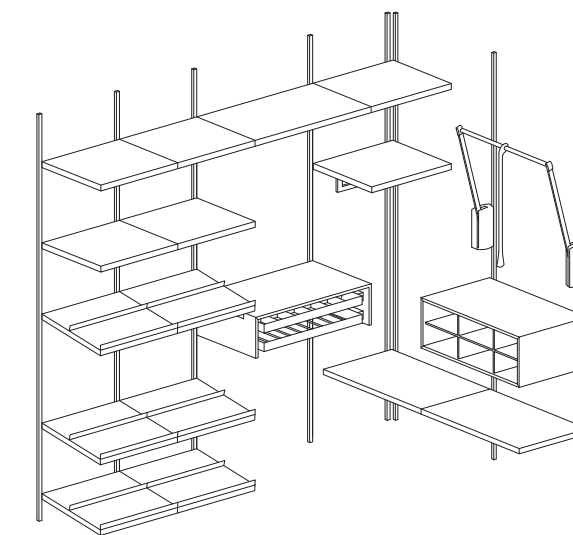

AVENUE SENZA PANNELLI AVENUE WITHOUT PANELS

Altezza / Height	Modularità / Width
H.2252	L.450
H.2412	L.600
H.2572	L.900
H.2892