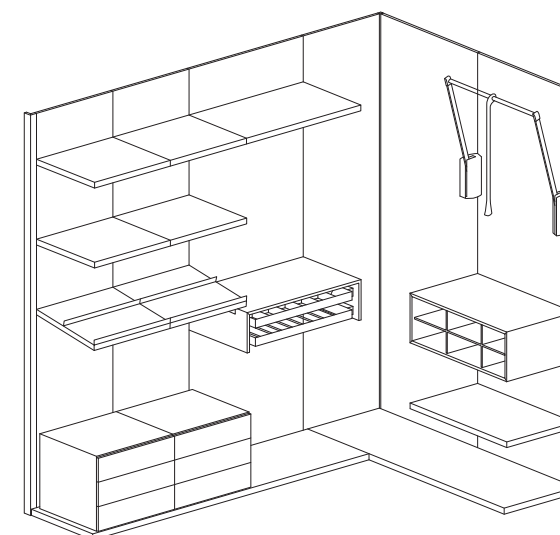

BOISERIE VERTICALE

VERTICAL BOISERIE

AVENUE CON PANNELLI AVENUE WITH PANELS

Altezza / Height	Modularità / Width
H.2252	L.450
H.2412	L.600
H.2572	L.900
H.2892