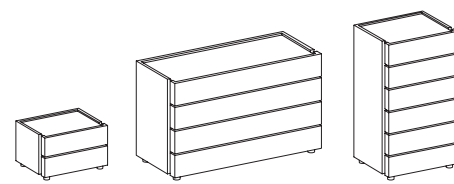

SIDE

Comodino - 2 cassetti L.45,8/60,8
Comò - 3 cassetti L.120,8
Comò - 4 cassetti L.120,8
Settimanale - 3 cassetti + 2 cassetti L.60,8
Settimanale - 6 cassetti L.60,8

Bedside table - 2 drawers L.45.8/60.8
Chest of drawers - 3 drawers L.120.8
Chest of drawers - 4 drawers L.120.8
Drawer Chest - 3 drawers + 2 drawers L.60.8
Drawer Chest - 6 drawers L.60.8