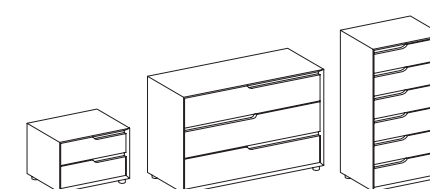

FUSION

Comodino - 2 cassetti L.45/60
Comò - 3 cassetti L.120
Comò - 4 cassetti L.120
Settimanale - 6 cassetti L.60
Settimanale - 5 cassetti L.60

Disponibile con maniglia laterale e alternata

Bedside table - 2 drawers L.45 / 60
Dresser - 3 drawers L.120
Dresser - 4 drawers L.120
Drawer Chest - 6 drawers L.60
Drawer Chest - 5 drawers L.60

Available with side and alternate handle