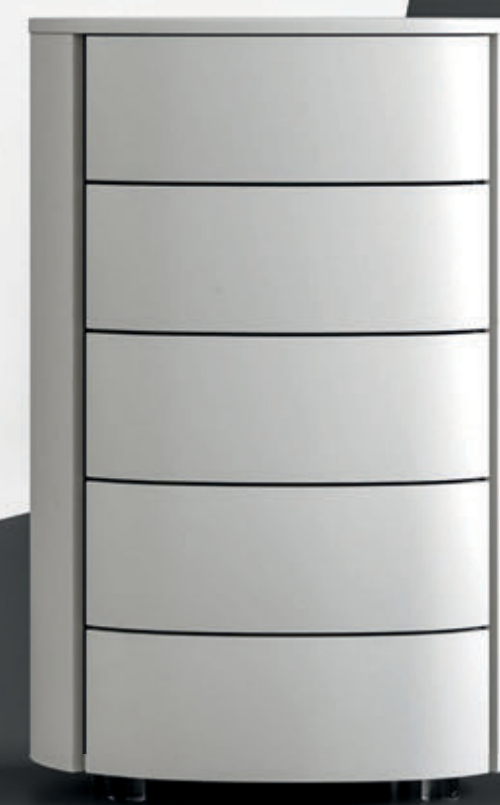

UNIQUE

GRUPPO NOTTE
NIGHT SET

GRUPPO UNIQUE

In colore Agave;

In colore Grigio Chiaro

UNIQUE NIGHT SET

In Agave color;

In Light Grey color