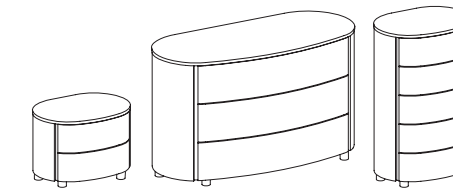

GRUPPI NOTTE

NIGHT SETS

CALLIOPE

Comodino - 2 cassetti L.45,8/60,8
 Comò - 3 cassetti L.120,8
 Comò - 4 cassetti L.120,8
 Settimanale - 3 cassetti + 2 cassetti L.60,8
 Settimanale - 6 cassetti L.60,8

Bedside table - 2 drawers L.45.8/60.8
 Chest of drawers - 3 drawers L.120.8
 Chest of drawers - 4 drawers L.120.8
 Drawer Chest - 3 drawers + 2 drawers L.60.8
 Drawer Chest - 6 drawers L.60.8