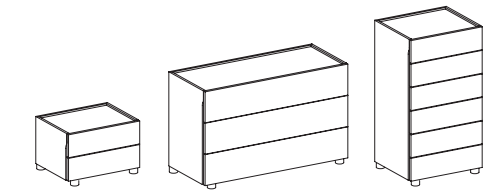

ELECTA

Comodino - 2 cassetti L.45/60
Comò - 3 cassetti L.120
Comò - 4 cassetti L.120
Settimanale - 6 cassetti L.60
Settimanale - 5 cassetti L.60

Bedside table - 2 drawers L.45/60
Dresser - 3 drawers L.120
Dresser - 4 drawers L.120
Drawer Chest - 6 drawers L.60
Drawer Chest - 5 drawers L.60