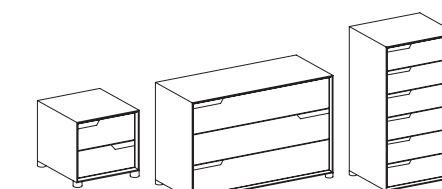

SHINE

Comodino - 2 cassetti L.45/60
Comò - 3 cassetti L.120
Comò - 4 cassetti L.120
Settimanale - 6 cassetti L.60
Settimanale - 5 cassetti L.60

Disponibile con maniglia laterale e alternata

Bedside table - 2 drawers L.45 / 60
Dresser - 3 drawers L.120
Dresser - 4 drawers L.120
Drawer Chest - 6 drawers L.60
Drawer Chest - 5 drawers L.60

Available with side and alternate handle