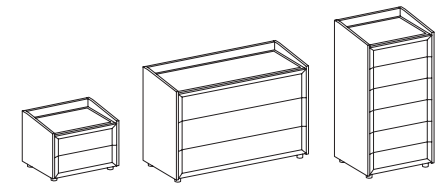

GRUPPI NOTTE

NIGHT SETS

CALLIOPE

Comodino - 2 cassetti L.45,8/60,8
Comò - 3 cassetti L.120,8
Comò - 4 cassetti L.120,8
Settimanale - 3 cassetti + 2 cassetti L.60,8
Settimanale - 6 cassetti L.60,8

Bedside table - 2 drawers L.45.8/60.8
Chest of drawers - 3 drawers L.120.8
Chest of drawers - 4 drawers L.120.8
Drawer Chest - 3 drawers + 2 drawers L.60.8
Drawer Chest - 6 drawers L.60.8