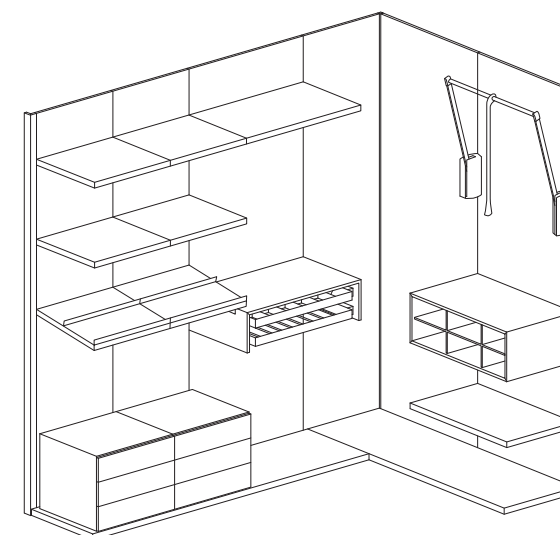

BOISERIE VERTICALE

VERTICAL BOISERIE

AVENUE CON PANNELLI AVENUE WITH PANELS

Altezza / Height	Modularità / Widht
H.2252	L.450
H.2412	L.600
H.2572	L.900
H.2892