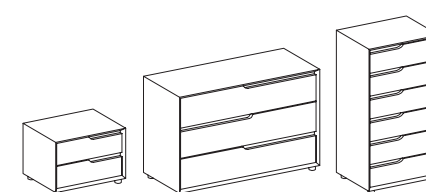

FUSION

Comodino - 2 cassetti L.45/60
Comò - 3 cassetti L.120
Comò - 4 cassetti L.120
Settimanale - 6 cassetti L.60
Settimanale - 5 cassetti L.60

Disponibile con maniglia laterale e alternata

Bedside table - 2 drawers L.45 / 60
Dresser - 3 drawers L.120
Dresser - 4 drawers L.120
Drawer Chest - 6 drawers L.60
Drawer Chest - 5 drawers L.60

Available with side and alternate handle