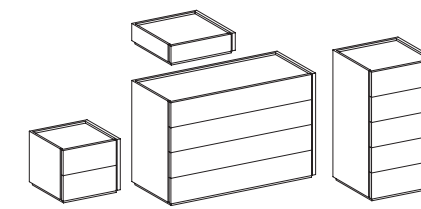

MODUS

Cassetto sovrapponibile L.48,6
Comodino - 2 cassetti L.48,6
Comodino - 3 cassetti L.48,6
Cassetto sovrapponibile L.55,1
Comò - 3 cassetti L.123,6
Comò - 4 cassetti L.123,6
Settimanale - 5 cassetti L.55,1

Stackable drawer L.48.6
Bedside table - 2 drawers L.48.6
Bedside table - 3 drawers L.48.6
Stackable drawer L.55.1
Dresser - 3 drawers L.123.6
Dresser - 4 drawers L.123.6
Drawer Chest - 5 drawers L.55.1