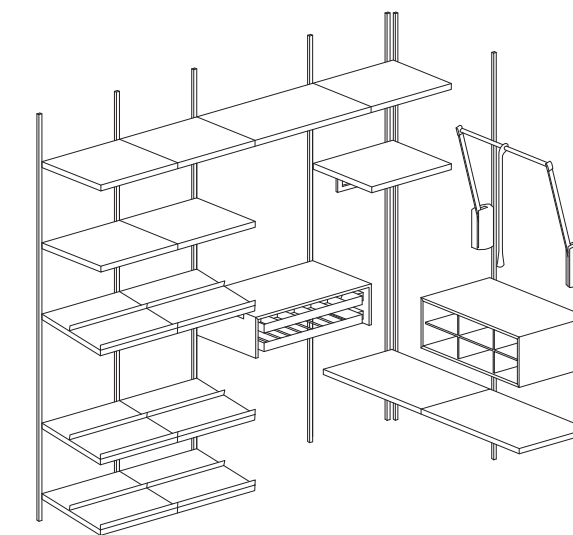

AVENUE SENZA PANNELLI AVENUE WITHOUT PANELS

Altezza / Height	Modularità / Widht
H.2252	L.450
H.2412	L.600
H.2572	L.900
H.2892